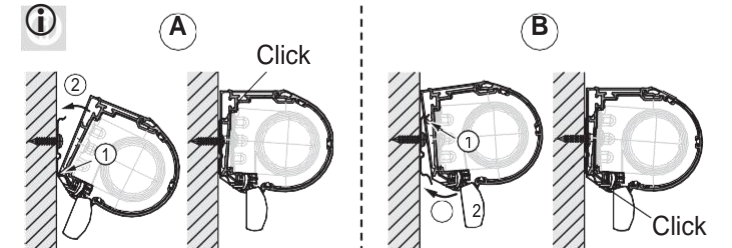

Stores & Fermetures

MICHEL

37 Rue de Fabrivado – NIMES – 04 . 66 . 28 . 11 . 03

DÉCOVISION

Le Store qui protège

Protection des contaminations directes relatives au Covid-19

- Protection des entreprises ou boutiques qui sont face au public quand la distanciation n'est pas possible
- Pvc transparent qui n'altère pas le son, permet de se voir et de se parler
- Entretien facile
- Enroulable sans occuper d'espace
- Pose rapide
- Réglable en hauteur
- Discret et esthétique

INSTRUCTIONS POSE DÉCOVISION

	300-650 mm	651-1250 mm	1251-1800 mm
	2	3	4

MISE EN GARDE

⚠ Veuillez lire attentivement les instructions avant de procéder au montage.

⚠ Les stores doivent être posés par des personnes qualifiées.