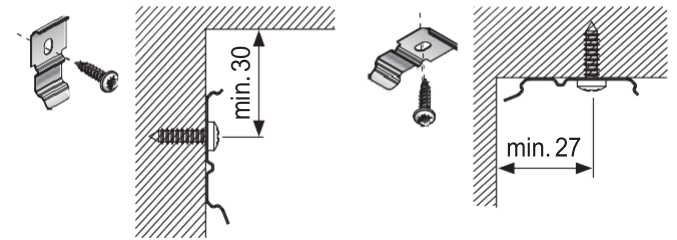

Stores & Fermetures

MICHEL

37 Rue de Fabrivado – NIMES – 04 . 66 . 28 . 11 . 03

DÉCOVISION

Le Store qui protège

Protection des contaminations directes relatives au Covid-19

- Protection des entreprises ou boutiques qui sont face au public quand la distanciation n'est pas possible
- Pvc transparent qui n'altère pas le son, permet de se voir et de se parler
- Entretien facile
- Enroulable sans occuper d'espace
- Pose rapide
- Réglable en hauteur
- Discret et esthétique

INSTRUCTIONS POSE DÉCOVISION

	300-650 mm	651-1250 mm	1251-1800 mm
	2	3	4

MISE EN GARDE

⚠ Veuillez lire attentivement les instructions avant de procéder au montage.

⚠ Les stores doivent être posés par des personnes qualifiées.