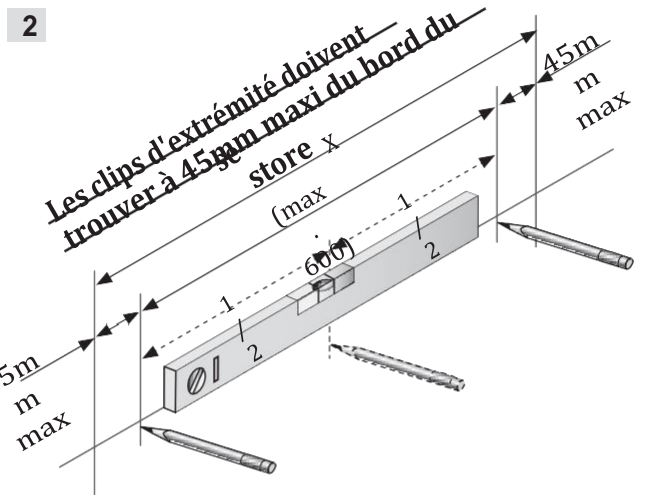

Stores & Fermetures

MICHEL

37 Rue de Fabrivado – NIMES – 04 . 66 . 28 . 11 . 03

DÉCOVISION

Le Store qui protège

Protection des contaminations directes relatives au Covid-19

- Protection des entreprises ou boutiques qui sont face au public quand la distanciation n'est pas possible
- Pvc transparent qui n'altère pas le son, permet de se voir et de se parler
- Entretien facile
- Enroulable sans occuper d'espace
- Pose rapide
- Réglable en hauteur
- Discret et esthétique

INSTRUCTIONS POSE DÉCOVISION

	300-650 mm	651-1250 mm	1251-1800 mm
	2	3	4

MISE EN GARDE

⚠ Veuillez lire attentivement les instructions avant de procéder au montage.

⚠ Les stores doivent être posés par des personnes qualifiées.