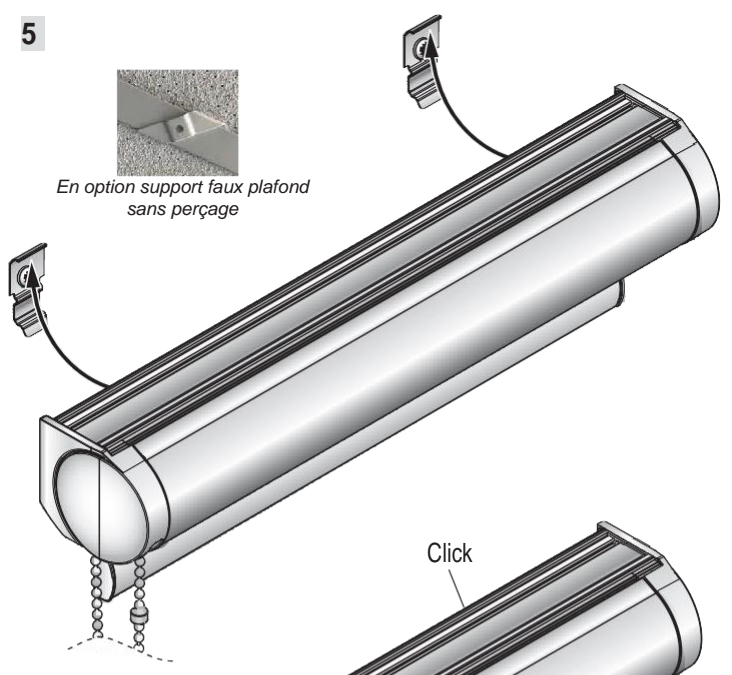

Stores & Fermetures

MICHEL

37 Rue de Fabrivado – NIMES – 04 . 66 . 28 . 11 . 03

DÉCOVISION

Le Store qui protège

Protection des contaminations directes relatives au Covid-19

- Protection des entreprises ou boutiques qui sont face au public quand la distanciation n'est pas possible
- Pvc transparent qui n'altère pas le son, permet de se voir et de se parler
- Entretien facile
- Enroulable sans occuper d'espace
- Pose rapide
- Réglable en hauteur
- Discret et esthétique

INSTRUCTIONS POSE DÉCOVISION

	300-650 mm	651-1250 mm	1251-1800 mm
	2	3	4

MISE EN GARDE

⚠ Veuillez lire attentivement les instructions avant de procéder au montage.

⚠ Les stores doivent être posés par des personnes qualifiées.