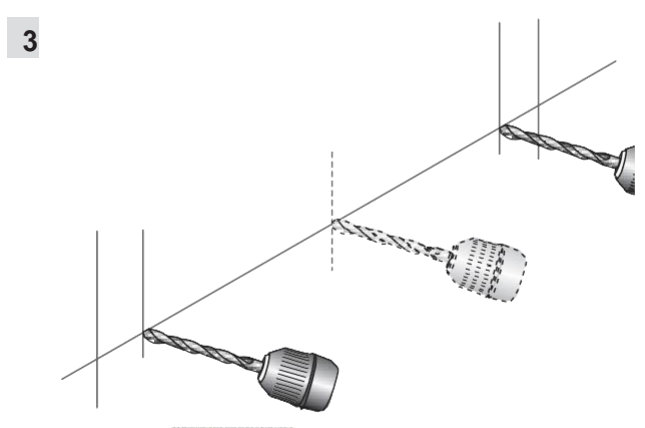

Stores & Fermetures

MICHEL

37 Rue de Fabrivado – NIMES – 04 . 66 . 28 . 11 . 03

DÉCOVISION

Le Store qui protège

Protection des contaminations directes relatives au Covid-19

- Protection des entreprises ou boutiques qui sont face au public quand la distanciation n'est pas possible
- Pvc transparent qui n'altère pas le son, permet de se voir et de se parler
- Entretien facile
- Enroulable sans occuper d'espace
- Pose rapide
- Réglable en hauteur
- Discret et esthétique

INSTRUCTIONS POSE DÉCOVISION

	300-650 mm	651-1250 mm	1251-1800 mm
	2	3	4

MISE EN GARDE

⚠ Veuillez lire attentivement les instructions avant de procéder au montage.

⚠ Les stores doivent être posés par des personnes qualifiées.