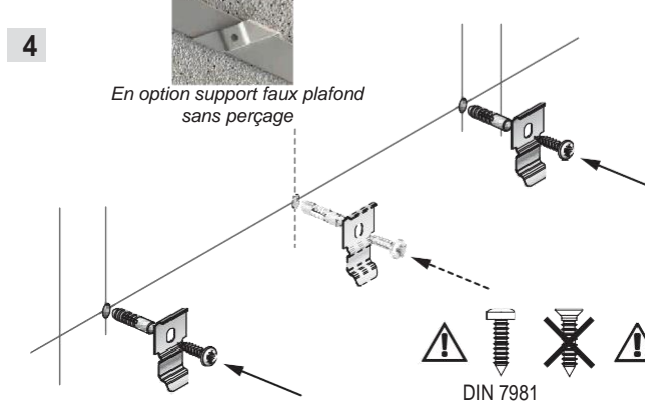

Stores & Fermetures

MICHEL

37 Rue de Fabrivado – NIMES – 04 . 66 . 28 . 11 . 03

DÉCOVISION

Le Store qui protège

Protection des contaminations directes relatives au Covid-19

- Protection des entreprises ou boutiques qui sont face au public quand la distanciation n'est pas possible
- Pvc transparent qui n'altère pas le son, permet de se voir et de se parler
- Entretien facile
- Enroulable sans occuper d'espace
- Pose rapide
- Réglable en hauteur
- Discret et esthétique

INSTRUCTIONS POSE DÉCOVISION

	300-650 mm	651-1250 mm	1251-1800 mm
	2	3	4

MISE EN GARDE

⚠ Veuillez lire attentivement les instructions avant de procéder au montage.

⚠ Les stores doivent être posés par des personnes qualifiées.